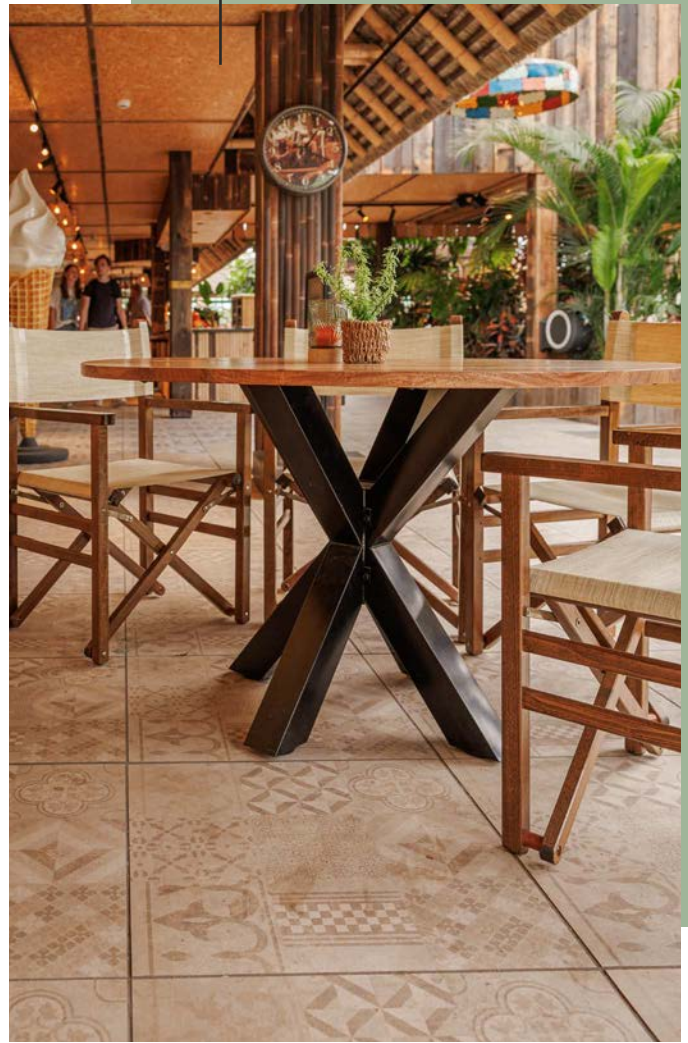

TABLE BASE ELBA 4F

TABLE BASE LADA

TABLE BASE RAFAEL

TABLE BASE ROCKDALE

ONLY POSSIBLE WITH ENFIBER TABLE TOPS

TABLE BASE ENFIBER
70X70 CM | 70X140 CM

TABLE BASE ENFIBER HIGH

TERRACE TABLE MARLON
80X80 CM